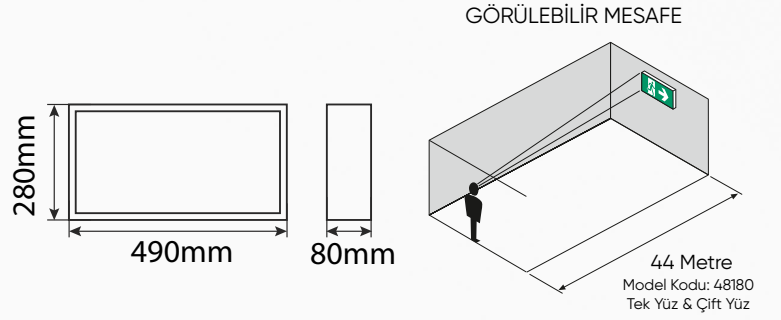

## S-BOX 40-48 CM

Test: Manuel Test Butonu

Şarj Süresi: 24 Saat

Koruma Sınıfı: IP40

Elektrik Sınıfı: II

Montaj: Sıva Üstü, Zincir

Çalışma Sıcaklığı: -5 C° / +45 C°

Şebekeden Çekilen Güç: 3,5W

Standartlar: EN60598-1, EN60598-2-2,  
IEC61547:2020

MODEL KODU GÖRÜLEBİLİR MESAFE YANMA SÜRESİ BOYUTLAR

MODEL KODU	GÖRÜLEBİLİR MESAFE	YANMA SÜRESİ	BOYUTLAR
41180 Tek Yüz	40mt	Acilde 180dk	400x250x68
41180 Çift Yüz	40mt	Acilde 180dk	400x250x68
48180 Tek Yüz	44mt	Acilde 180dk	490x280x80
48180 Çift Yüz	44mt	Acilde 180dk	490x280x80